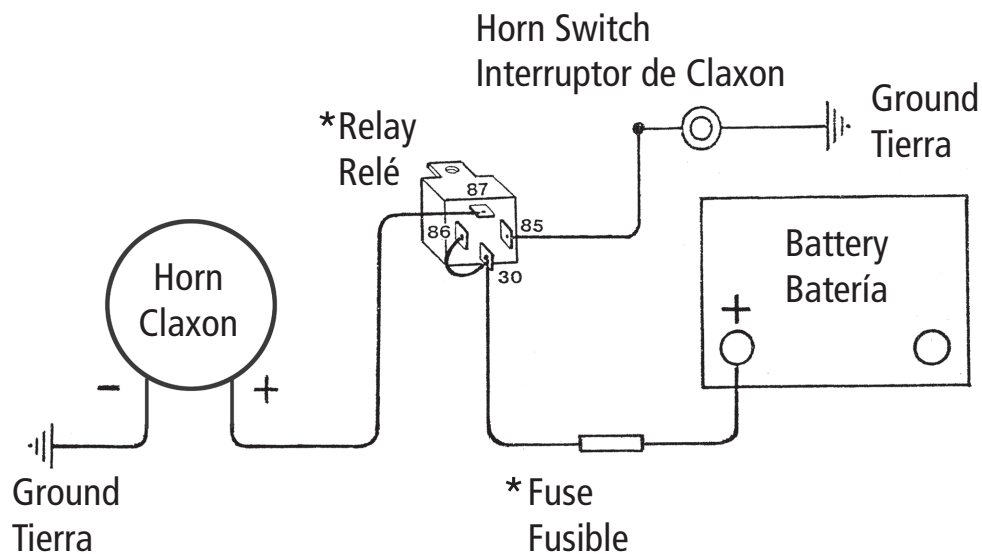

Model/
Modelo
HS-3

STAINLESS STEEL HORN BUTTON SWITCH

NORMALLY OPEN MOMENTARY CONTACTS

RATE: 5A @ 12 VOLTS

BOTÓN INTERRUPTOR PARA CLAXON DE ACERO INOXIDABLE

NORMALMENTE ABRE CONTACTOS MOMENTARIOS

TIPO: 5A @ 12 VOLTIOS

Electrical Connections / Conexiones Eléctricas

* Not included / No incluido

Drill a 7/8" hole for flush mounting
Taladre un orificio de 7/8" para nivelar el montaje

Wolo Manufacturing Corp.
Deer Park, NY 11729